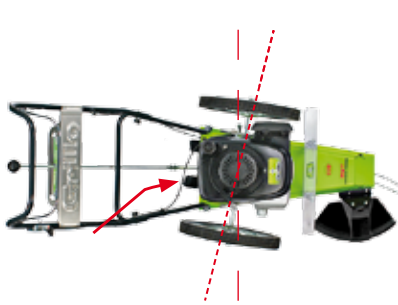

TRIMMER

HWT 600 WD - HWT 550 Tilt

Grillo[®]

HWT 550 Tilt

HWT 550 Tilt

		HP CV PS 3600 rpm	CC/ 			L/h				
HWT 550 Tilt	GCV 160	4,4	160/1	■	0,9 L	1,1	--	10-25-45-57 mm (0.4-1-1.8-2.2 in)	60 cm (24 in)	40 (88)
HWT 600 WD	GCV 160	4,4	160/1	■	0,9 L	1,1	3 km/h (1.9 mph)	10-25-45-57 mm (0.4-1-1.8-2.2 in)	60 cm (24 in)	44 (97)